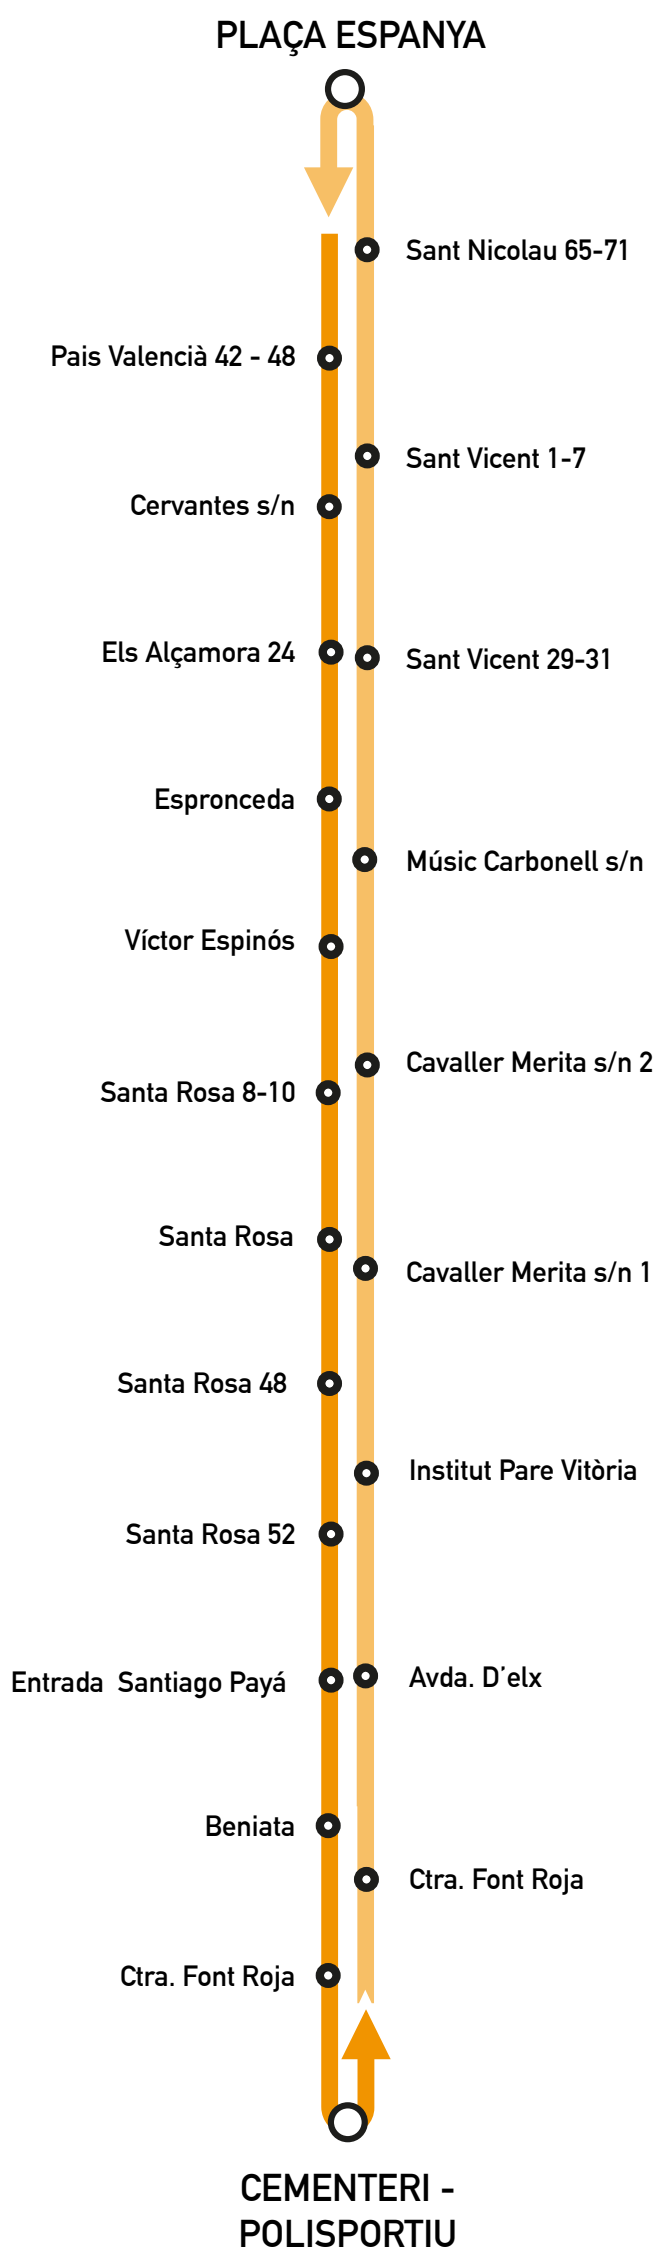

# Línia 5

## PLAÇA ESPANYA CEMENTIRI - POLIESPORTIU

L5

### Hivern

DISSABTES (Cada 30 min.):

Primera eixida (Plaça Espanya - Cementiri): 09:00h - 09:15h

Última eixida (Plaça Espanya Cementiri): 14:00h - 14:15h

DIUMENGES (Cada 30 min.):

Primera eixida (Plaça Espanya - Cementiri): 09:00h - 09:15h

Última eixida (Plaça Espanya Cementiri): 14:00h - 14:15h