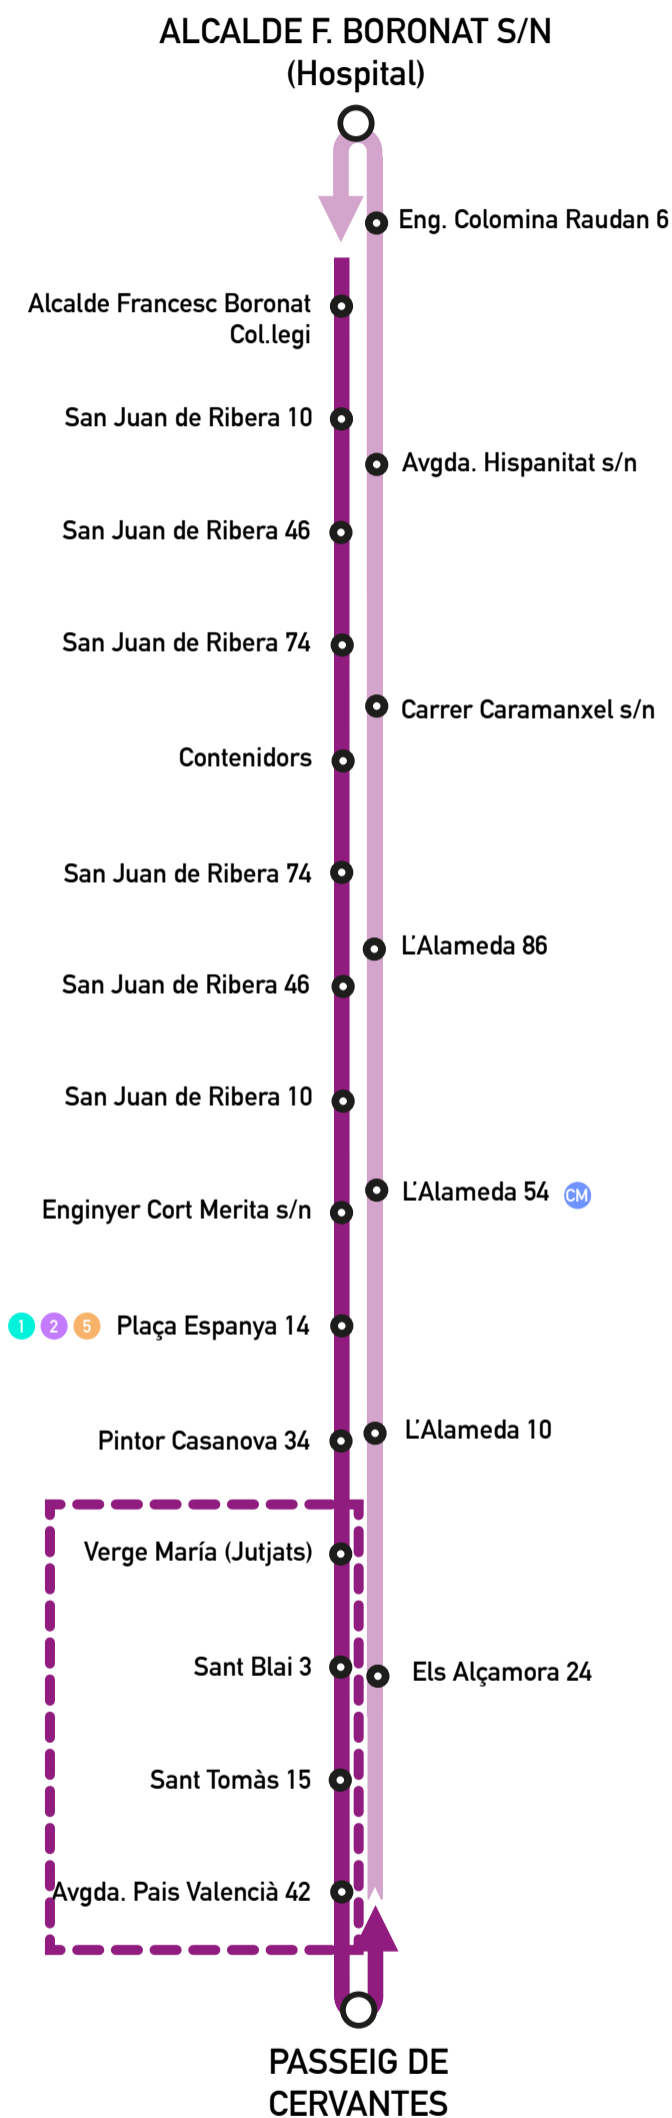

# Línia 4

## ZONA NORD CENTRE - L'ALAMEDA

L4

### Tot l'any

LABORABLES (Cada 35 min.): Des de les 07:05h fins les 15:15h  
(Cada 30 min.): I des de 15:15 fins les 21:30h

DISSABTES (Cada 30 min.): Des de les 08:20h fins les 21:30h

DIUMENGES (Cada 30 min.): Des de les 08:50h fins les 21:30h