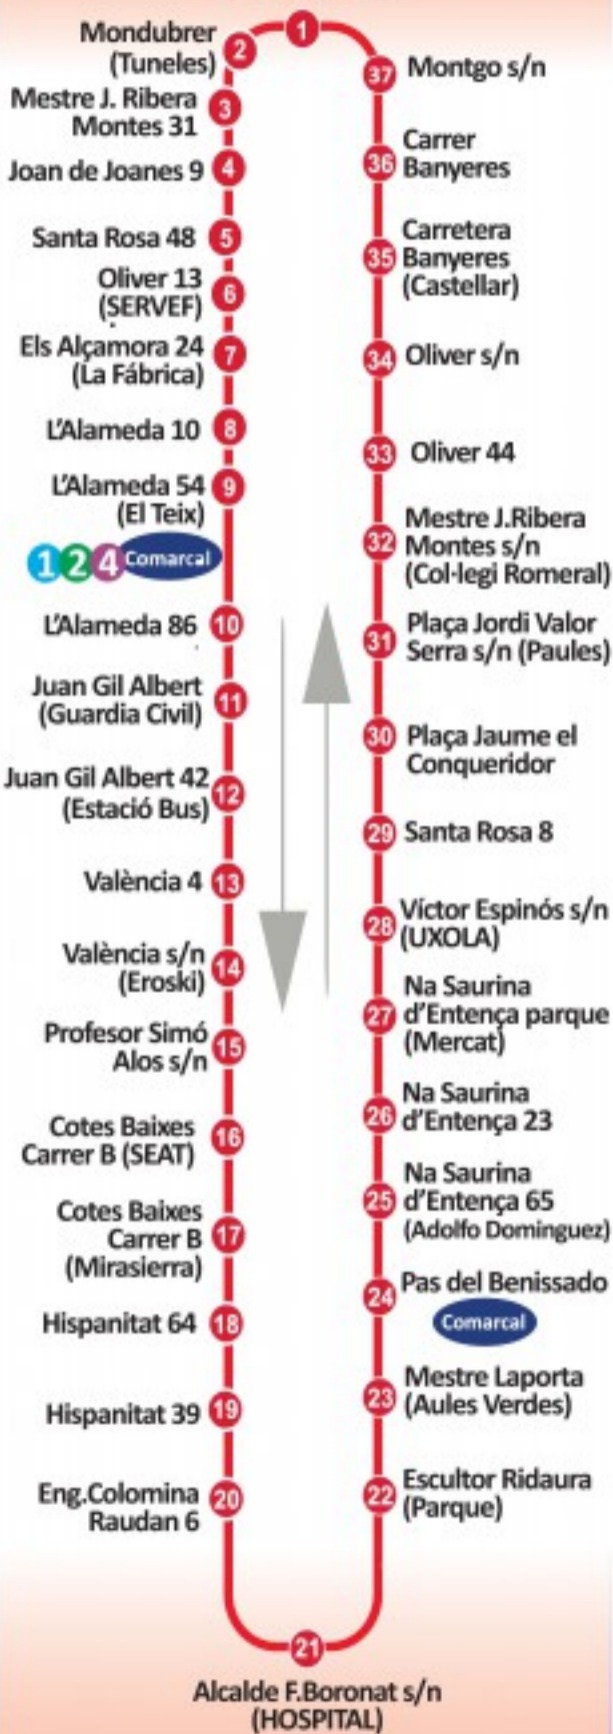

LINIA

3

Carrer Mondubrer  
(Poliesportiu)

HIVERN	PRIMERA EIXIDA		ÚLTIMA EIXIDA		FREQUÈNCIA MITJANA	
	MAI 2019	JUNY 2019	MAI 2019	JUNY 2019	MAI	VESPRADA
LABORABLES	7:00	7:30	21:40	22:05	20 min	20 min
DISSABTES	7:40	8:10	21:55	22:20	20 min	30 min
DIUMENGES	9:00	9:00	22:00	22:20	30 min	30 min

JULIOL	PRIMERA EIXIDA		ÚLTIMA EIXIDA		FREQUÈNCIA MITJANA	
	MAI 2019	JUNY 2019	MAI 2019	JUNY 2019	MAI	VESPRADA
LABORABLES	7:00	7:30	22:05	22:20	20 min	30 min
DISSABTES	7:30	8:00	22:00	22:20	30 min	30 min
DIUMENGES	9:00	9:00	22:00	22:20	30 min	30 min

AGOST	PRIMERA EIXIDA		ÚLTIMA EIXIDA		FREQUÈNCIA MITJANA	
	MAI 2019	JUNY 2019	MAI 2019	JUNY 2019	MAI	VESPRADA
LABORABLES	7:00	7:30	22:00	22:20	30 min	30 min
DISSABTES	7:30	8:00	22:00	22:20	30 min	30 min
DIUMENGES	9:00	9:00	22:00	22:20	30 min	30 min