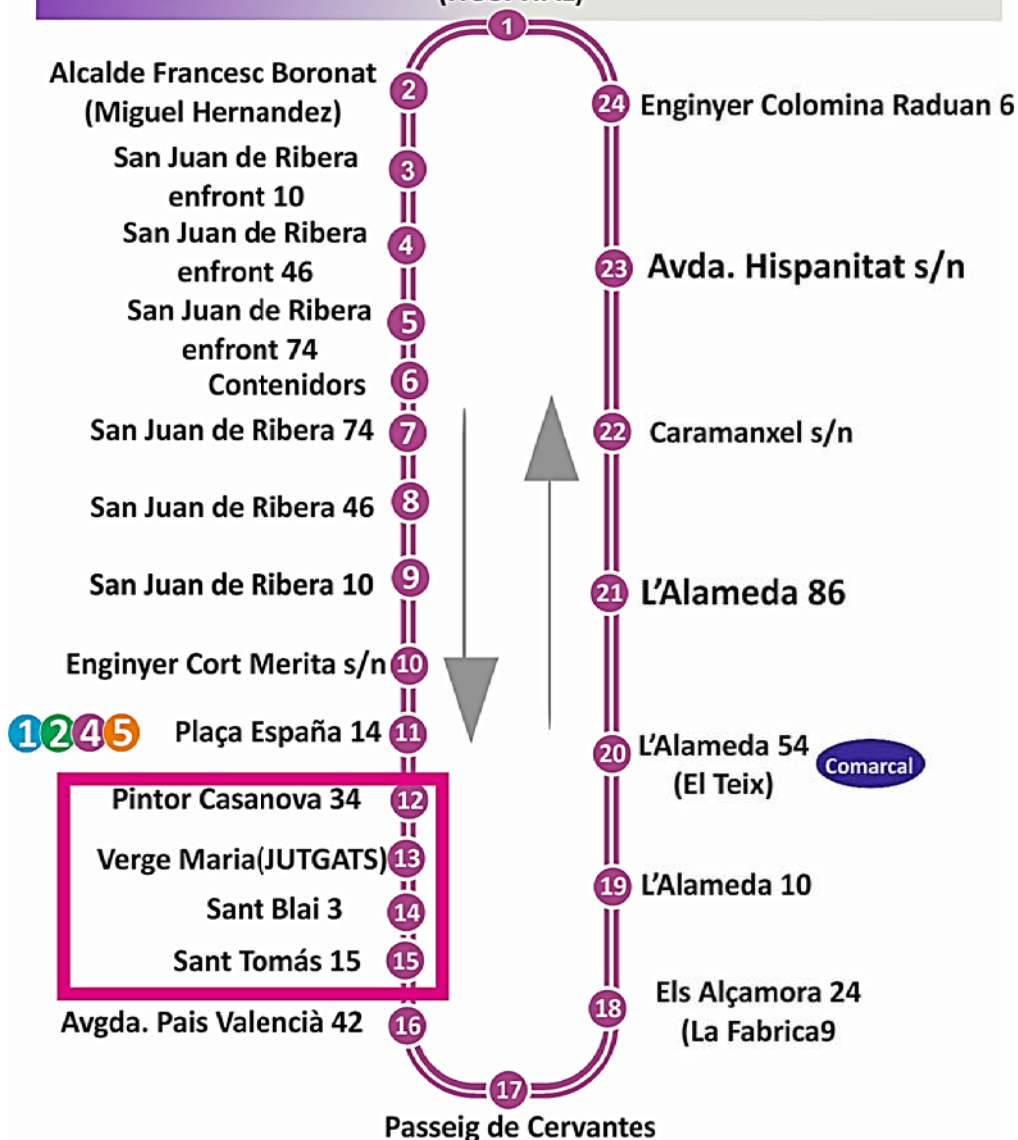

# LINIA 4

Alcalde Francesc Boronat  
(HOSPITAL)

Paradas juzgados activas desde la salida hasta las 15:15 horas en días laborables

HIVERN	PRIMERA EIXIDA HOSPITAL -- L'ALAMEDA	ÚLTIMA EIXIDA HOSPITAL -- L'ALAMEDA	FREQUÈNCIA MITJANA MATÍ--VESPRADA			
LABORABLES	7:15	7:05	21:30	21:20	35 min	30 min
DISSABTES	8:30	8:20	21:20	21:00	30 min	30 min
DIUMENGES	9:10	9:00	21:30	21:40	30 min	30 min

JULIOL	PRIMERA EIXIDA HOSPITAL -- L'ALAMEDA	ÚLTIMA EIXIDA HOSPITAL -- L'ALAMEDA	FREQUÈNCIA MITJANA MATÍ--VESPRADA			
LABORABLES	7:15	7:05	21:30	21:20	35 min	30 min
DISSABTES	8:30	8:20	21:20	21:00	30 min	30 min
DIUMENGES	9:20	9:00	21:20	21:00	30 min	30 min

AGOST	PRIMERA EIXIDA HOSPITAL -- L'ALAMEDA	ÚLTIMA EIXIDA HOSPITAL -- L'ALAMEDA	FREQUÈNCIA MITJANA MATÍ--VESPRADA			
LABORABLES	7:15	7:05	21:30	21:20	35 min	30 min
DISSABTES	8:30	8:20	21:20	21:00	30 min	30 min
DIUMENGES	9:10	9:00	21:30	21:40	30 min	30 min