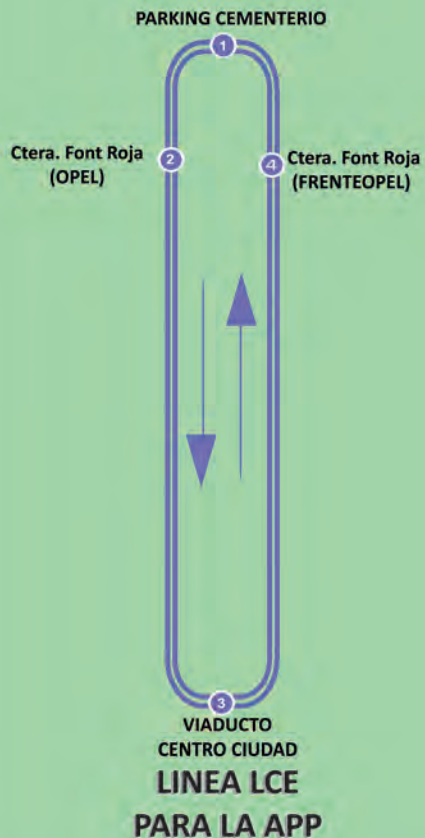

LANZADERA **CE**

LANZADERA PARKING-CEMENTERIO  
VIADUCTO- ZONA CENTRO

### 22/04/2016

--Para el día 22 día de las entradas, se habilitan dos líneas lanzaderas desde las zonas de aparcamiento habilitadas al centro de la ciudad.

- De 8:00 a 22:30 horas.
- Precio 0.50€ viaje.
- Bonos no validos.

**UBICACIÓN PARKING ZONA NORTE**  
(entrada por VALENCIA)  
lat: 38º42'44.75"N--long: 0º27'49.74"O

**UBICACIÓN PARKING ZONA POLIDEPORTIVO**  
(entrada por ALICANTE)  
lat: 38º42'48.50"N--long: 0º28'25.08"O

**TODOSLOSDIAS: :**

**LINEA 1 SERÁ LA 1F**

**LINEA 3 SERÁ LA 3F**

**LINEA 4 SERÁ LA 4F**

**LINEA 2 SIN SERVICIO**

**LINEA LCE LANZADERA POLIDEPORTIVO- CENTRO**

**LINEA LZN LANZADERA ZONA NORTE - CENTRO**

**subus**  
vectalia