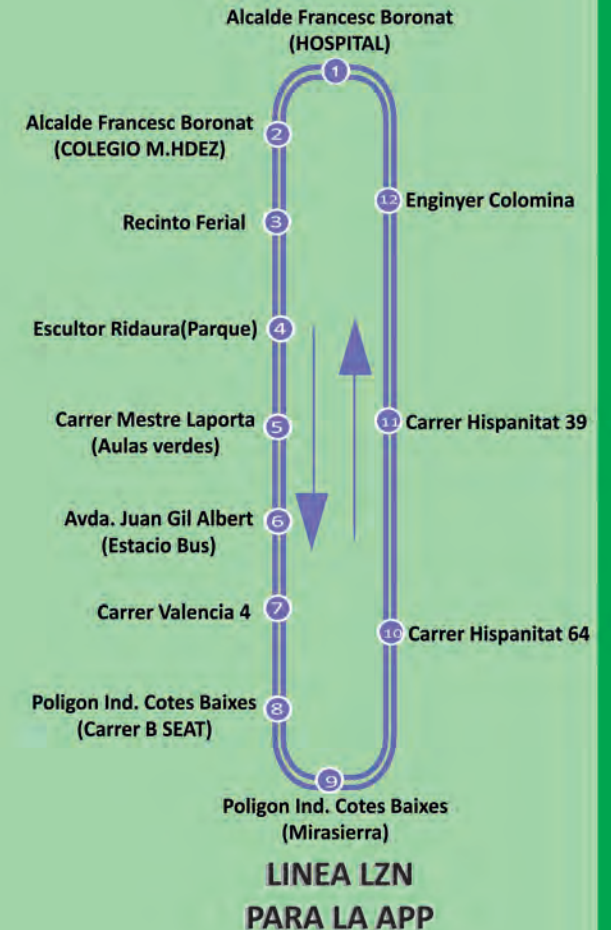

AUTOBUSES LANZADERA

DÍA DE LA ENTRADA

22/04/2016

--Para el día 22 día de las entradas, se habilitan dos líneas lanzaderas desde las zonas de aparcamiento habilitadas al centro de la ciudad.

- --De 8:00 a 22:30 horas.
- --Precio 0.50€ viaje.
- --Bonos no validos.

UBICACIÓN PARKING ZONA NORTE
(entrada por VALENCIA)
lat: 38º42'44.75"N--long: 0º27'49.74"O

UBICACIÓN PARKING ZONA POLIDEPORTIVO
(entrada por ALICANTE)
lat: 38º42'48.50"N--long: 0º28'25.08"O

LANZADERA **ZN**

LANZADERA ZONA NORTE
VIADUCTO- ZONA CENTRO