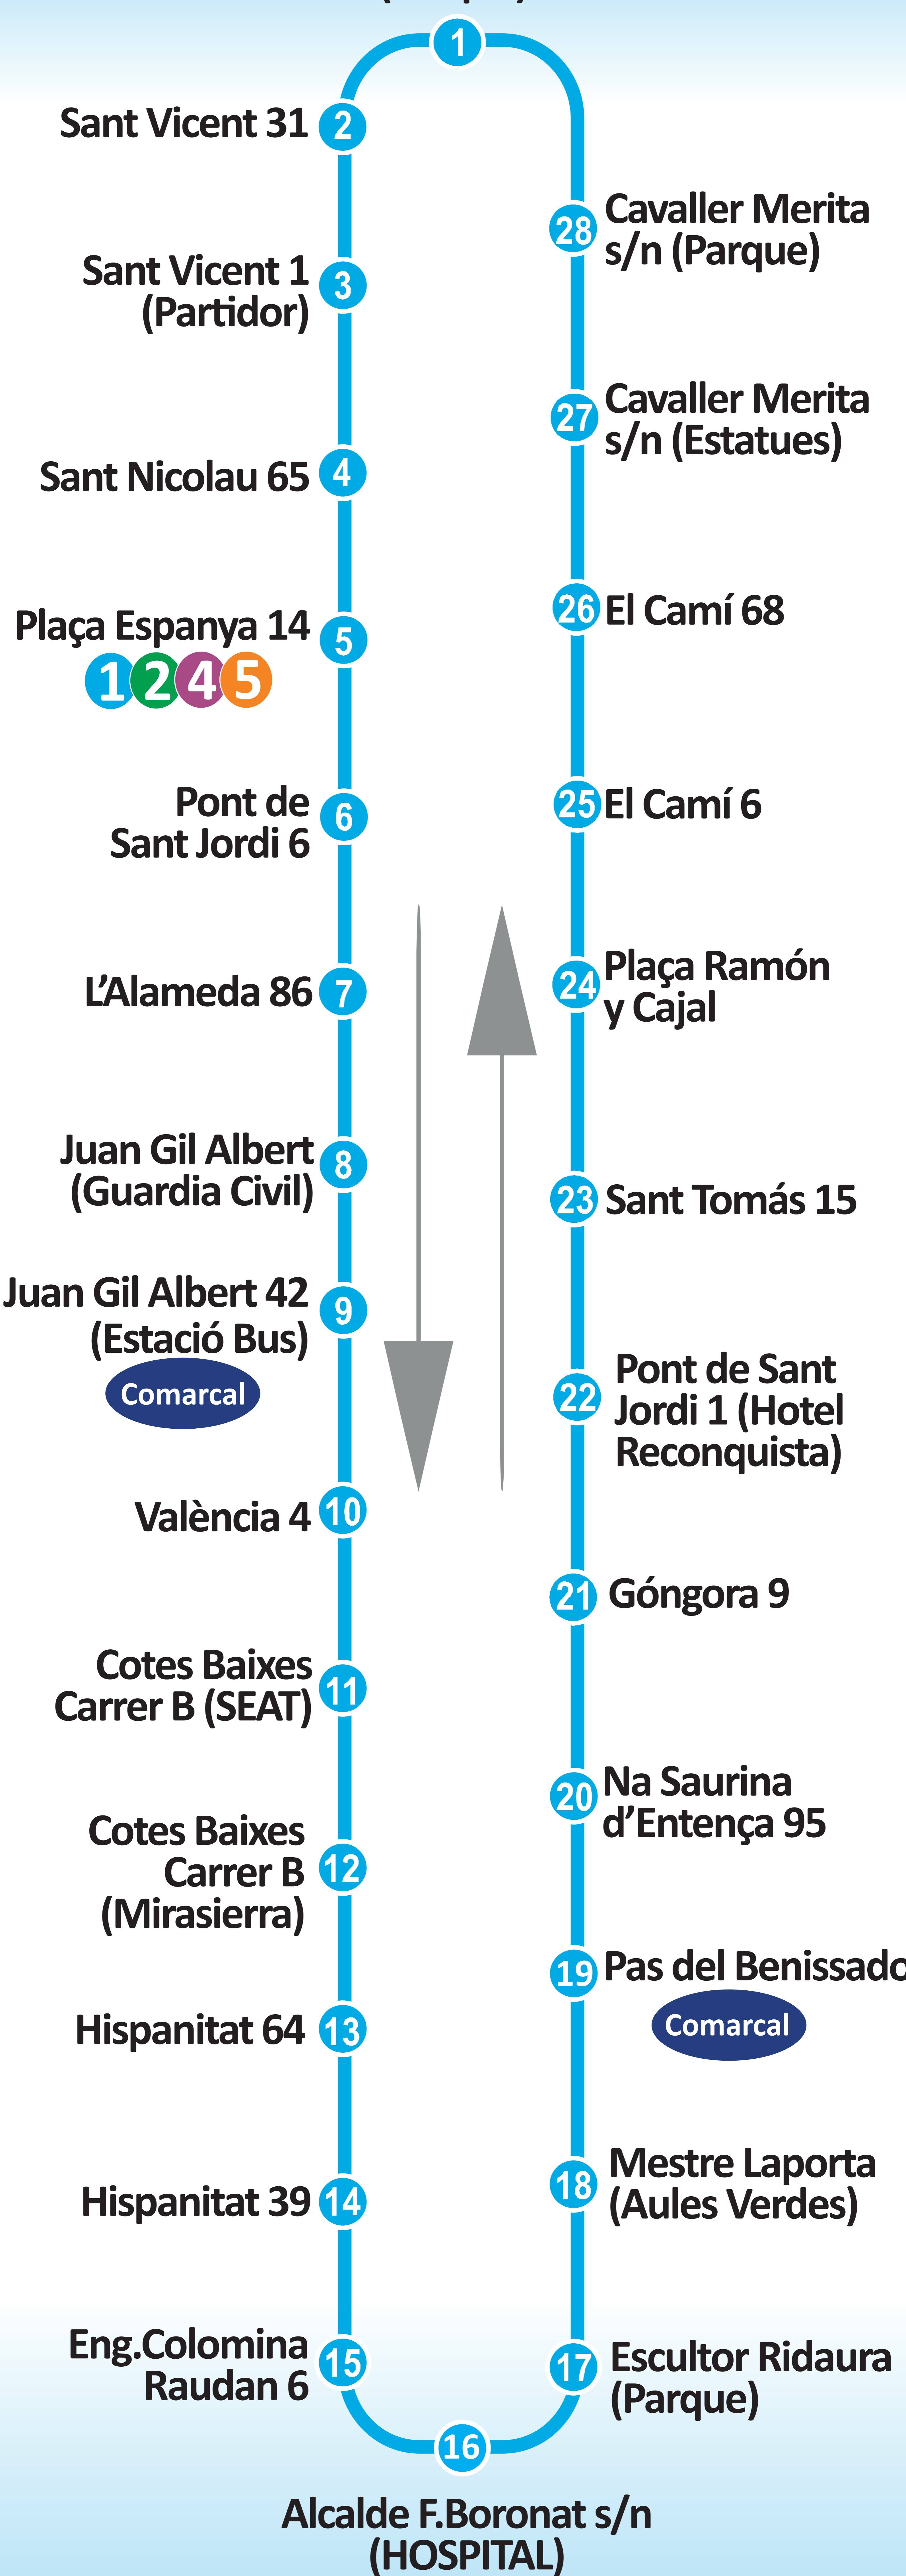

LINIA

1

Músic Carbonell
(Parque)

HIVERN	PRIMERA EIXIDA		ÚLTIMA EIXIDA		FREQUÈNCIA MITJANA	
	Sant Vicent--Zona Nord		Sant Vicent--Zona Nord		MATÍ--VESPRADA	
LABORABLES	6:40	7:00	22:00	22:20	20 min	20 min
DISSABTES	7:20	7:40	22:00	22:20	20 min	20 min
DIUMENGES	8:40	9:00	22:00	22:20	20 min	20 min

JULIOL	PRIMERA EIXIDA		ÚLTIMA EIXIDA		FREQUÈNCIA MITJANA	
	Sant Vicent--Zona Nord		Sant Vicent--Zona Nord		MATÍ--VESPRADA	
LABORABLES	6:40	7:00	22:00	22:20	20 min	20 min
DISSABTES	7:20	7:40	22:00	22:20	20 min	20 min
DIUMENGES	8:40	9:00	22:00	22:20	20 min	20 min

AGOST	PRIMERA EIXIDA		ÚLTIMA EIXIDA		FREQUÈNCIA MITJANA	
	Sant Vicent--Zona Nord		Sant Vicent--Zona Nord		MATÍ--VESPRADA	
LABORABLES	6:40	7:00	22:00	22:20	20 min	20 min
DISSABTES	7:20	7:40	22:00	22:20	20 min	20 min
DIUMENGES	8:40	9:00	22:00	22:20	20 min	20 min